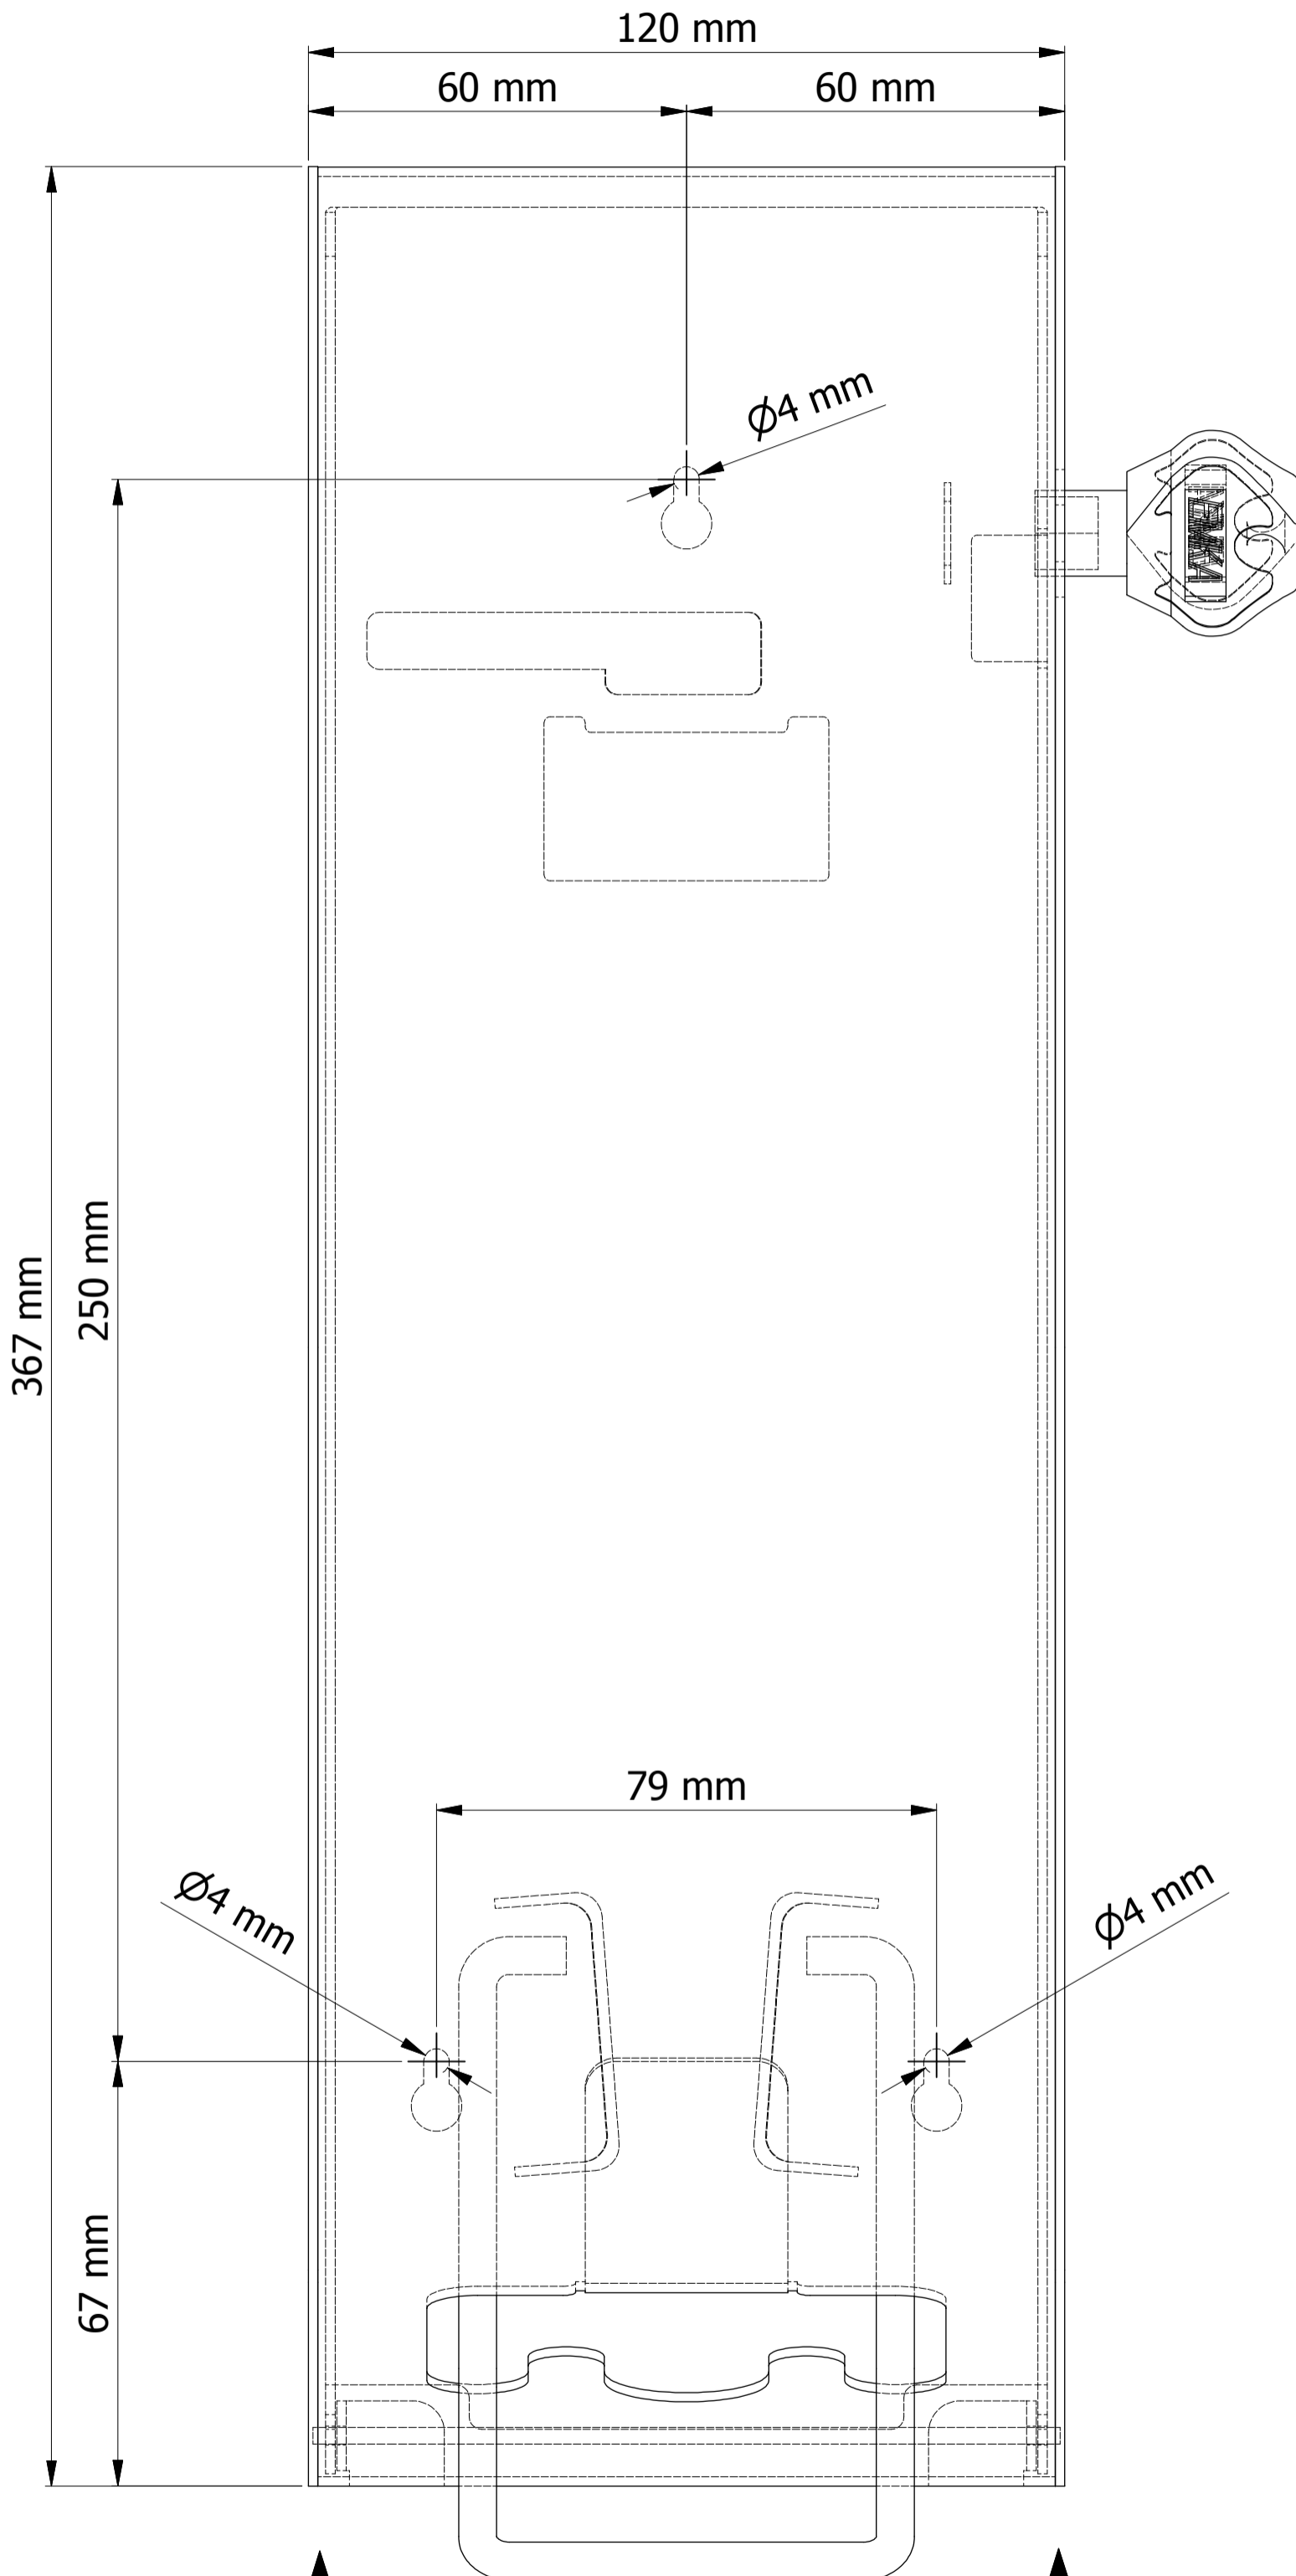

Boreskabelon - vare nr. 296 - 297 - 298 - OBS: Bemærk format (29,7x50 cm) ved udskrivning  
 Mounting template - art. no. 296 - 297 - 298 - NB: Please check format (29,7x50 cm) when printing  
 Bohrschablone - Art. Nr. 296 - 297 - 298 - NB: Beim Drucken bitte auf Format (29,7x50 cm) achten  
 Gabarit - art. no. 296 - 297 - 298 - Nb : Vérifier le format (29,7x50 cm) pour impression

**VIGTIGT:** Monter min. 20 cm over bordplade.  
**IMPORTANT:** Mount min. 20 cm above tabletop.  
**WICHTIG:** Mindestens 20 cm über Tischplatte.  
**IMPORTANT:** Installez au moins à 20 cm au dessus de la table.
 